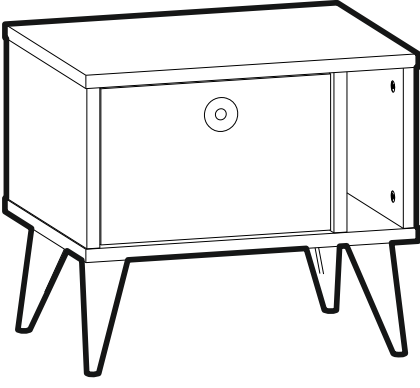

VEGA KOMODİN VEGA NİĞT TABLE

TAKIM & KURULUM AKSESUARLARI TOOLS & INSTALLATION COMPONENTS

A02 - Ø15x13

1120007871

8x

A03 - Minifix

1120007870

8x